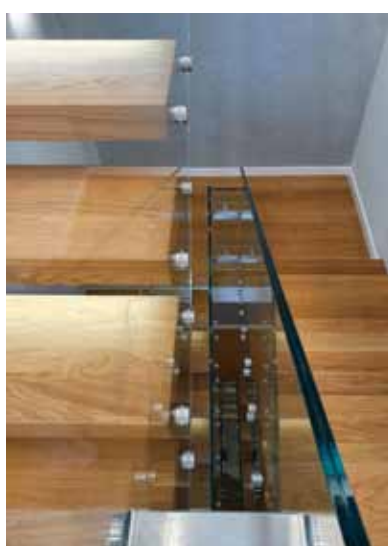

Die Themen „Glas“ und „Design“ gehören bei uns schon seit vielen Jahren eng zusammen. Insbesondere bei der Umsetzung anspruchsvoller Sonderbauten wie z.B. Glasmöbel, Glasverkleidungen, begehbare Glasböden, Kaminvorländer, Vitrinen usw.

Da Glas zeitlos elegant ist, wertet es ihr Haus von innen so auch außen auf.

Überzeugen Sie sich selbst - wir freuen uns auf Ihren Besuch!